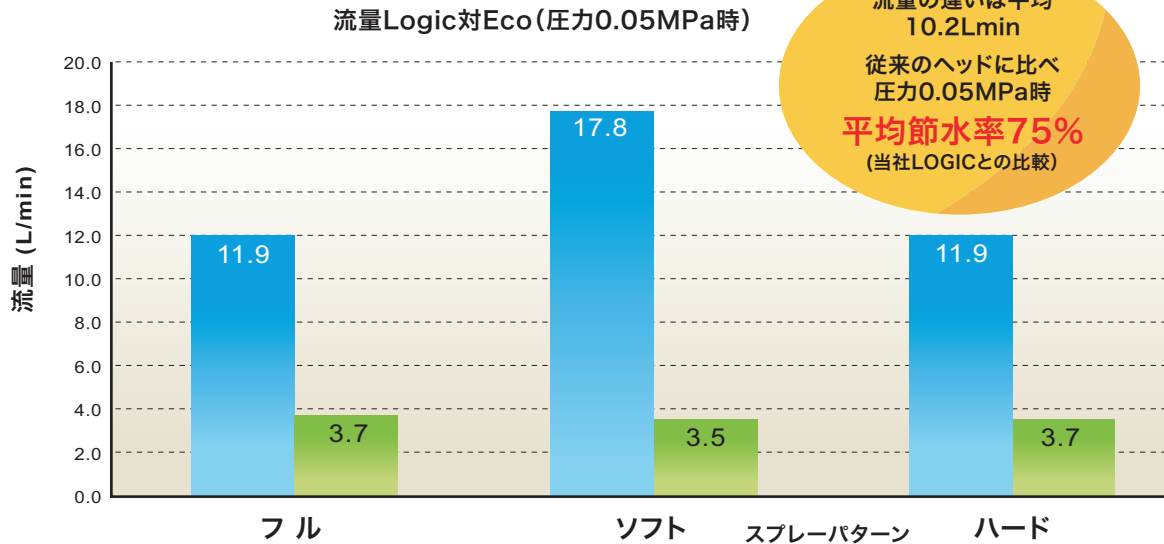

## ■ 特長

- ベンチュリーの原理を利用することで空気を含んだ大きな水滴を作り出し、その水滴がものにぶつかって破裂して広がるため、**広いエリアをカバー**します。このため、**少ない水量にもかかわらず、不足感のないシャワーを楽しむ**ことができます。

- 水の使用量を**最大75%節減**します。※
- 1つのシャワーで、フル、ソフト、ハードの**3種類のスプレーパターンを自由に選ぶ**ことができます。各パターンの水量がほとんど変わりません。
- 従来の弊社シャワーヘッドに比べて、ノズルの数、ノズルの大きさは変わりません。変わるのは**水の使用量とエネルギーコストの大きな削減**という点だけです。

- Ecoシャワーヘッドの**梱包はリサイクル可能な素材が使用され、自然にやさしい配慮**です。

※ 圧力0.05MPaの時、弊社Mira Logicとの比較

Mira Ecoシャワーはマダガスカル島のWaterAidの活動を支援しています。

(Charity Registration No.288701)

売上の中から1ポンドがWaterAidに支払われます。従って、Mira Ecoを買っていただくことによって、より多くの人々が安全で、衛生的な水を得ることが出来るための支援をすることが出来ます。(詳しくは [www.wateraid.org](http://www.wateraid.org) あるいは [earthproject.yahoo.co.jp](http://earthproject.yahoo.co.jp) にアクセスして下さい)

## ■ 最大75%の節水※