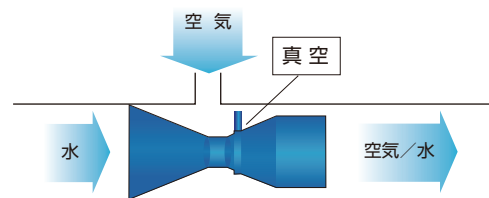

# Mira Ecoシャワー

**mira**  
SHOWERS

Mira Eco シャワーは、従来と変わらない  
快適なシャワーを提供しますが、  
水の消費量を減らし、温水製造コストを削減する  
エコロジーなシャワーです。

## ■ 特長

- ベンチュリーの原理を利用することで空気を含んだ大きな水滴を作り出し、その水滴がものにぶつかって破裂して広がるため、**広いエリアをカバー**します。このため、**少ない水量にもかかわらず、不足感のないシャワーを楽しむ**ことができます。

- 水の使用量を**最大75%節減**します。※
- 1つのシャワーで、フル、ソフト、ハードの**3種類のスプレーパターンを自由に選ぶ**ことができます。各パターンの水量がほとんど変わりません。
- 従来の弊社シャワーヘッドに比べて、ノズルの数、ノズルの大きさは変わりません。変わるのは**水の使用量とエネルギーコストの大きな削減**という点だけです。