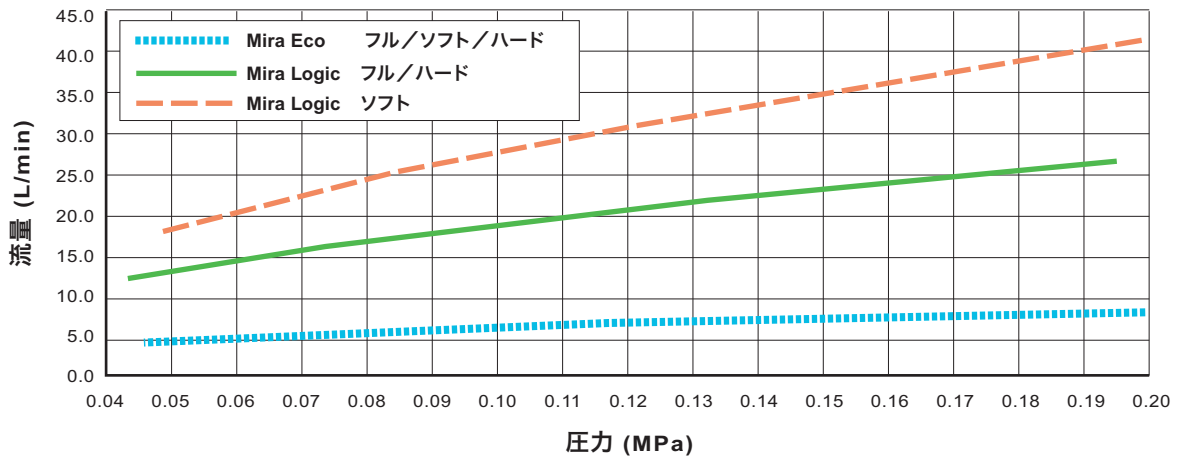

Mira Ecoシャワーはマダガスカル島のWaterAidの活動を支援しています。

(Charity Registration No.288701)

売上の中から1ポンドがWaterAidに支払われます。従って、Mira Ecoを買っていただくことによって、より多くの人々が安全で、衛生的な水を得ることが出来るための支援をすることが出来ます。(詳しくは www.wateraid.org あるいは earthproject.yahoo.co.jp にアクセスして下さい)

■ 最大75%の節水※

■ 仕様

流量表

最低使用圧力:0.05MPa / 最高使用圧力:0.5MPa

■ バリエーション