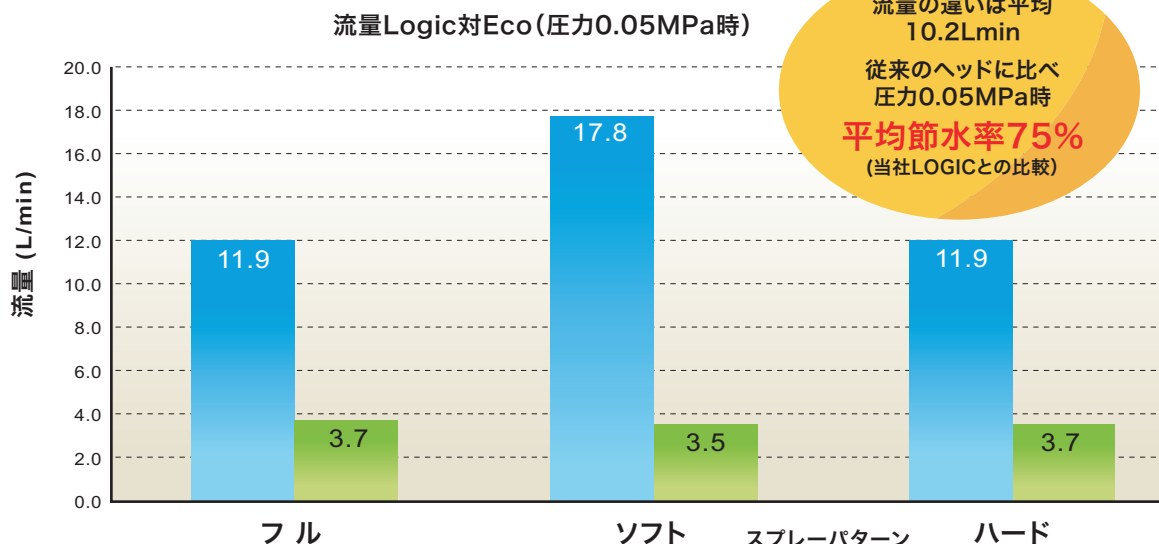

## ■ 特長

- ベンチュリーの原理を利用することで空気を含んだ大きな水滴を作り出し、その水滴がものにぶつかって破裂して広がるため、**広いエリアをカバー**します。このため、**少ない水量にもかかわらず、不足感のないシャワーを楽しむ**ことができます。

- 水の使用量を**最大75%節減**します。※
- 1つのシャワーで、フル、ソフト、ハードの**3種類のスプレーパターンを自由に選ぶ**ことができます。各パターンの水量がほとんど変わりません。
- 従来の弊社シャワーヘッドに比べて、ノズルの数、ノズルの大きさは変わりません。変わるのは**水の使用量とエネルギーコストの大きな削減**という点だけです。

- Ecoシャワーヘッドの**梱包はリサイクル可能な素材が使用され、自然にやさしい配慮**です。

※ 圧力0.05MPaの時、弊社Mira Logicとの比較

Mira Ecoシャワーはマダガスカル島のWaterAidの活動を支援しています。

(Charity Registration No.288701)

売上の中から1ポンドがWaterAidに支払われます。従って、Mira Ecoを買っていただくことによって、より多くの人々が安全で、衛生的な水を得ることが出来るための支援をすることが出来ます。(詳しくは [www.wateraid.org](http://www.wateraid.org) あるいは [earthproject.yahoo.co.jp](http://earthproject.yahoo.co.jp) にアクセスして下さい)

## ■ 最大75%の節水※