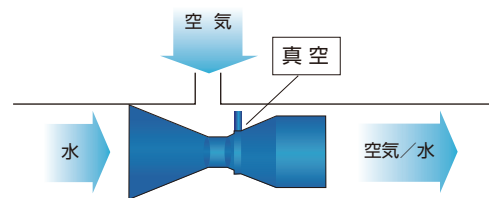

# Mira Ecoシャワー

**mira**  
SHOWERS

Mira Eco シャワーは、従来と変わらない快適なシャワーを提供しますが、水の消費量を減らし、温水製造コストを削減するエコロジーなシャワーです。

## ■ 特長

- ベンチュリーの原理を利用することで空気を含んだ大きな水滴を作り出し、その水滴がものにぶつかって破裂して広がるため、**広いエリアをカバー**します。このため、**少ない水量にもかかわらず、不足感のないシャワーを楽しむ**ことができます。

- 水の使用量を**最大75%節減**します。※
- 1つのシャワーで、フル、ソフト、ハードの**3種類のスプレーパターンを自由に選ぶ**ことができます。各パターンの水量がほとんど変わりません。
- 従来の弊社シャワーヘッドに比べて、ノズルの数、ノズルの大きさは変わりません。変わるのは**水の使用量とエネルギーコストの大きな削減**という点だけです。