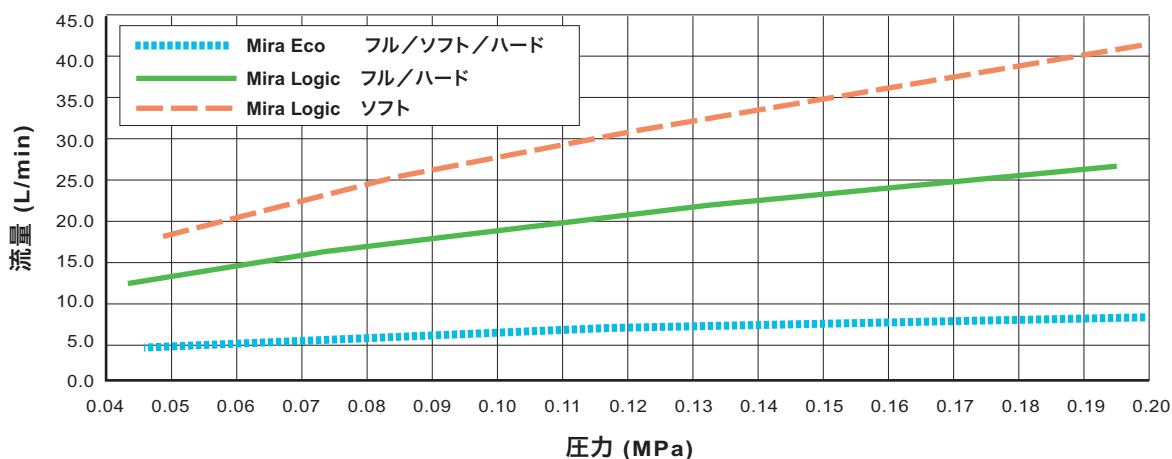

Mira Ecoシャワーはマダガスカル島のWaterAidの活動を支援しています。

(Charity Registration No.288701)

売上の中から1ポンドがWaterAidに支払われます。従って、Mira Ecoを買っていただくことによって、より多くの人々が安全で、衛生的な水を得ることが出来るための支援をすることが出来ます。(詳しくは www.wateraid.org あるいは earthproject.yahoo.co.jp にアクセスして下さい)

■ 最大75%の節水※

■ 仕様

流量表

最低使用圧力:0.05MPa / 最高使用圧力:0.5MPa

■ バリエーション